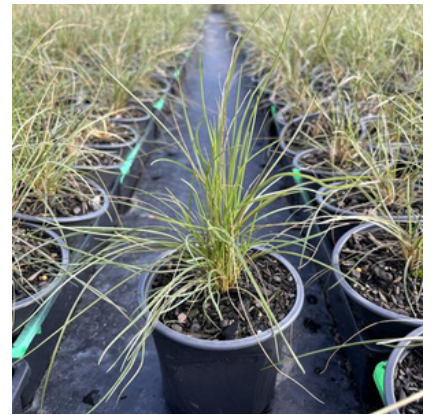

**9.**

- 1. Austroderia richardii 0.5L 2. Anemanthele lessoni 1.5L**  
**3. Chionochloa rubra 1.5L 4. Coprosma hawera 1.5L**  
**5. Coprosma robusta 2.5L 6. Corokia cotoneaster 0.5L**  
**7. Cupressus ovensii 1.5L 8. Carex buchananii 0.5L**  
**9. Carex secta 1.5L**

**10.**

**11.**

**12.**

**13.**

**14.**

**15.**

**16.**

**17.**

**18.**

**10. Carex Frosted Curls 0.5L 11. Kunzea ericoides 0.5L**

**12. Escallonia Feilders White 2.5L 13. Meuhlenbeckia astonii 2.5L**

**14. Photinia Red Robin 2.5L**

**15. Poa cita 1.5L 16. Pseudopanax ferox 2.5L**